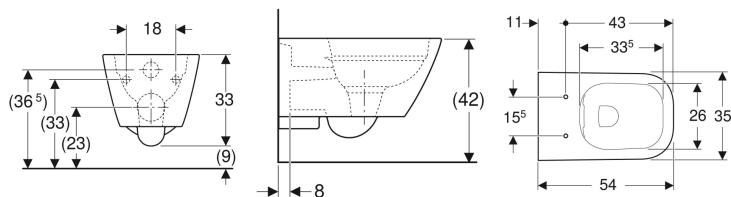

Vas WC suspendat Geberit Smyle Square, formă închisă, Rimfree

Imagine exemplificativă

Domenii de utilizare

- Pentru rezervoare încastate
- Pentru sistem de spălare sub presiune

Caracteristici

- Suspendat
- WC cu spălare verticală
- Rimfree

- Fixare ușoară cu dispozitivul de fixare pe perete Geberit tip EFF3 pentru WC
- Tip 1, cantitate de umplere 6/5 l, conform EN 997
- Spală cu 4,5 l
- Formă închisă
- Fixare mascată

Date tehnice

Material | Ceramică sanitară

Lista elementelor livrate

- Material de fixare

Se comandă suplimentar

- Capac WC

Cod art.	Culoare / suprafață	B	H	T
500.208.01.1	Alb	35 cm	33 cm	54 cm

- Pentru instalare, în funcție de situația de montaj, este necesar un set de racordare Geberit pentru vas WC suspendat